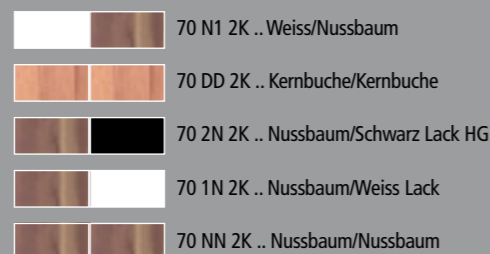

IMOLA

Kombinationsbeispiele

z.B.: Farbausführung 70 1N 2K .. Nussbaum/Weiss Lack

70 -- C3	70 -- C4	70 -- C5	70 -- C6	70 -- 09
bestehend aus den Typen: 11/22/01/60 B/H/T cm ca. 272/200/50	bestehend aus den Typen: 10/22/12 B/H/T cm ca. 332/200/50	bestehend aus den Typen: 10/23/12 B/H/T cm ca. 306/200/50	bestehend aus den Typen: 12/21/30 B/H/T cm ca. 297/200/50	bestehend aus den Typen: 11/22/04/60 B/H/T cm ca. 272/200/50
Zubehör: 1 x 95 00 0A 56	Zubehör: 1 x 95 00 0A 56 1 x 95 00 0A 57	Zubehör: 1 x 95 00 0A 56 1 x 95 00 0A 57	Zubehör: 3 x 95 00 0A 56	Zubehör: 1 x 95 00 0A 56

Korpus und Frontfarben

Korpus Nachbildung (Weiss, Nussbaum oder Kernbuche)
Front Nachbildung bzw. Lack Hochglanz in Schwarz bzw. Weiss,
Rahmen und Blätter Nachbildung in Nussbaum bzw. Kernbuche

COTTA Möbelwerke GmbH
Bahnhofstr. 9 • D- 32816 Schieder-Schwalenberg
fon +49 (0) 5282/14 04 • fax +49 (0) 5282/14 362
service@cottamoebel.de • www.cottamoebel.de