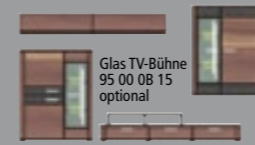

40 YJ E9
bestehend aus den Typen:
02/21/31/60
B/H/T cm mind. ca. 291/---/57
Zubehör:
1 x 95 00 0B 15 (Glas TV-Bühne)
2 x 95 00 0A 56 LED-Bel.,
incl. Trafo, KST oder
2 x 95 00 0A 44 LED-Bel.,
incl. Trafo, ALU

Typenprogramm montiert

01 02 Type 01 + 02: Stauraum/Vitrine 3 Türen B/H/T cm ca. 97/132/37 Zubehör: 1 x 95 00 0A 56 oder 1 x 95 00 0A 44	03 04 Type 03 + 04: Stauraum 3 Türen B/H/T cm ca. 97/132/37	06 Type 06: Stauraum re/li, 2 Türen B/H/T cm ca. 65/132/37	20 Type 20: Unterteil 3 Schubkästen B/H/T cm ca. 186/36/57	21 Type 21: Unterteil 3 Schubkästen B/H/T cm ca. 186/23/57	22 Type 22: Unterteil 2 Schubkästen B/H/T cm ca. 128/36/57	30 31 Type 30 + 31: Hänger 2 Türen B/H/T cm ca. 97/131/37 Zubehör: 1 x 95 00 0A 56 oder 1 x 95 00 0A 44
33 Type 33: Hänger re/li 1 Tür B/H/T cm ca. 52/150/37 Zubehör: 1 x 95 00 0A 56 oder 1 x 95 00 0A 44	45 Type 45: Sideboard 2 Türen, 4 Schubkästen B/H/T cm ca. 186/88/44	60 Type 60: Wandboard 2er-Set B/H/T cm ca. 97/29/24	61 Type 61: Wandboard B/H/T cm ca. 119/29/24	90 Type 90: Esstisch B/H/T cm ca. 180/78/90	93 Type 93: Couchtisch B/H/T cm ca. 105/38/105	95 00 0B 15: Glas TV-Bühne B/H/T cm ca. 98/16/40