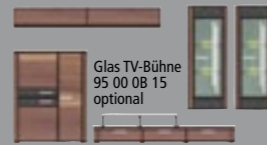

COSTA

Kombinationsvorschläge

40 YJ 9C ..
Korpus: Eiche Umbra furniert
Abs. Kernussbaum massiv
Front: Kernussbaum furniert
Abs. Wellwood massiv

Korpus und Frontfarben

COSTA

Wohnen- und Speiseprogramm (montiert) in Kernussbaum furniert mit Absetzungen in Wellwood massiv

40 YJ E6
bestehend aus den Typen:
30/20/01/1/60
B/H/T cm mind. ca. 314/---/57
Zubehör:
1 x 40 YJ 9C 61 (Wandboard)
2 x 95 00 0A 56 LED-Bel.,
incl. Trafo, KST oder
2 x 95 00 0A 44 LED-Bel.,
incl. Trafo, ALU

40 YJ E7
bestehend aus den Typen:
04/21/2x33/60
B/H/T cm mind. ca. 298/---/57
Zubehör:
1 x 95 00 0B 15 (Glas TV-Bühne)
1 x 95 00 0A 68 LED-Bel.,
incl. Trafo, KST oder
2 x 95 00 0A 44 LED-Bel.,
incl. Trafo, ALU