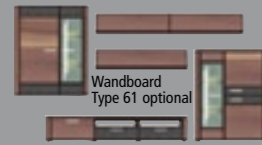

COSTA

Kombinationsvorschläge

40 YJ 9C ..
Korpus: Eiche Umbra furniert
Abs. Kernussbaum massiv
Front: Kernussbaum furniert
Abs. Wellwood massiv

Korpus und Frontfarben

COSTA

Wohnen- und Speiseprogramm (montiert) in Kernussbaum furniert mit Absetzungen in Wellwood massiv

40 YJ E6
bestehend aus den Typen:
30/20/01/1/60
B/H/T cm mind. ca. 314/---/57
Zubehör:
1 x 40 YJ 9C 61 (Wandboard)
2 x 95 00 0A 56 LED-Bel.,
incl. Trafo, KST oder
2 x 95 00 0A 44 LED-Bel.,
incl. Trafo, ALU