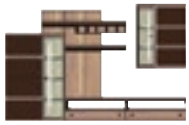

Couchtisch Uni Tom 90 PP 1A 52,
B/H/T 90/45/90 cm

Eststisch Uni Tom 90 PP 1A 42,
B/H/T 180/77/90 cm

Möbelqualität aus Deutschland

MONACO

Kombinationsvorschläge

Typenprogramm (zerlegt)

Farbbeispiel 70 7P 3H ...

Type 95 PP OB 68 optional

70 -- E2

70 -- E3

bestehend aus den Typen:

14/20/31/62

B/H/T cm ca.

296/192/50

Zubehör: